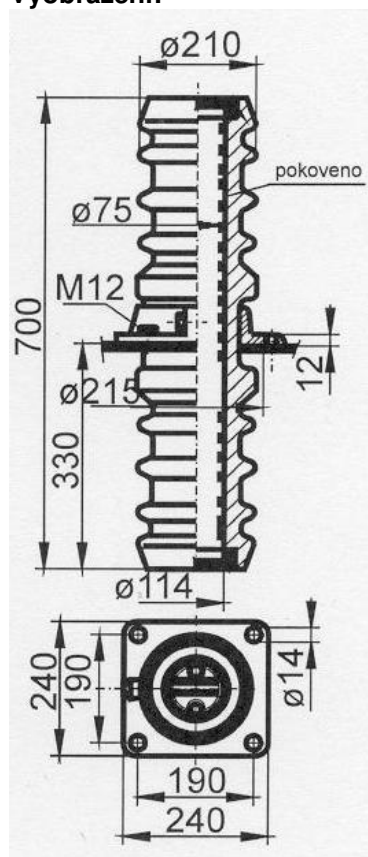

**Vyobrazení:****Kategorie:****Katalogové číslo:** M0257 01**Název, typ:** IZOLATOR PRUCH.STEN.IBS12,5/22 PAS 80**MJ:** ks**Hmotnost (kg/m):** 29**Popis:**

Provedení izolátoru je dle ČSN 34 8041 a PN006-88, porcelán C 110 podle IEC60672/3, glazura bílá, armatury jsou ze slitiny hliníku.

**Použití:**

izolátor je určen pro izolaci živé části pasového vodiče o šířce 80mm při průchodu stěnou uvnitř krytých el.stanic.

**Parametry:**

| Typ         | Zkušební<br>stř.napětí za sucha | Zkušební<br>rázové napětí | Mechanická<br>pevnost | Hmotnost |
|-------------|---------------------------------|---------------------------|-----------------------|----------|
|             | [kV]                            | [kV]                      | [kN]                  | [kg]     |
| IBS 12,5/22 | 55                              | 125                       | 12,5                  | 29       |