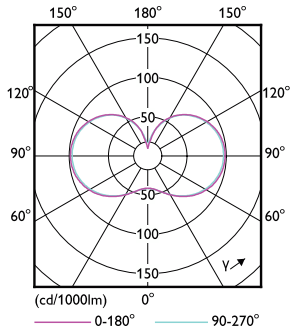

Trueforce CorePro LED HPL

Fotometrické údaje

Light Distribution Diagram - TForce Core LED HPL 13W E27 840 FR