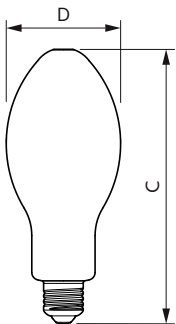

Trueforce CorePro LED HPL

Ekvivalentní příkon	50 W
Doba spuštění (jmen.)	0,5 s
Doba zahřívání do 60 % světla	0,5 s
Účinnost (zlomek)	0,5
Napětí (jmen.)	220-240 V

Temperature

Rozsah okolních teplot	-20 až 45 °C
Maximální teplota (jmen.)	42 °C

Controls and dimming

Stmívatelné	Ne

Mechanical and housing

Povrchová úprava žárovky	Matná
Tvar žárovky	ED75 [ED 75 mm]

Approval and application

Třída energetické účinnosti	D

Spotřeba energie kWh/1000 h	13 kWh
Registrační číslo databáze EPREL	403 619
Značka CE	Ano
Shoda s požadavky EU RoHS	Ano

Product data

Full EOC	871869975027500
Objednávací název produktu	TForce Core LED HPL 13W E27 840 FR
Objednávací kód	75027500
Číslování SAP – počet v balení	1
Číslování SAP – balení v krabici	6
Číslo materiálu (12NC)	929002349802
Celý název výrobku	TForce Core LED HPL 13W E27 840 FR
Pouzdro – EAN/UPC	8718699750282

Rozměrové výkresy

Product	D	C
TForce Core LED HPL 13W E27 840 FR	75 mm	180 mm