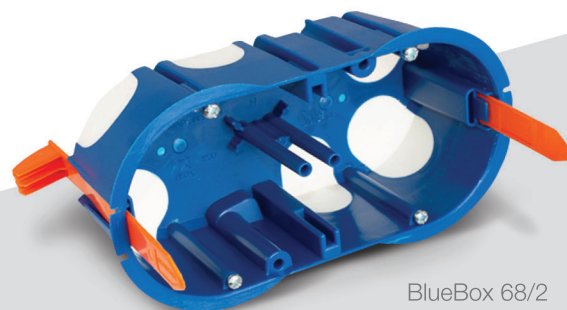

BlueBox krabice do dutých stěn

Instalační krabice BlueBox 68/1, 68/2 a 68/3

- efektivní nové řešení krabic pro duté stěny s revolučním systémem upevnění pomocí stahovacích aretačních pásek
- ušetří až 40 % času při instalaci
- vhodné k aplikaci v interiérech domácností i veřejného sektoru a služeb
- vyrobené z bezhalogenového termoplastu
- flexibilní vstupy z bílé gumy pro lepší utěsnění trubek s kabeláží
- konstrukce vnějšího profilu krabice k zamezení nežádoucí rotace v otvoru
- větší a dobře zapuštěný vnější okraj krabice k ideálnímu dolehnutí ke stěně

BlueBox 68/2

BlueBox 68/3

BlueBox 68/1

REVOLUČNÍ
systém
upevnění

Instalační krabice BlueBox do dutých stěn

- rozměry pro zapuštění \varnothing 68 mm s hloubkou 46 mm (použit vrtací korunku \varnothing 68 mm)
- pracovní napětí 400 V AC
- provozní teplota okolního prostředí od $-5\text{ }^{\circ}\text{C}$ do $+60\text{ }^{\circ}\text{C}$ (požární odolnost/GWT $850\text{ }^{\circ}\text{C}$)
- v souladu s normami EN 60670-1:2006; EN 60670-22:2007

BlueBox 68/1

- rozměr otvoru pro instalaci $68 \times 68\text{ mm}$
- 2 vstupy pro trubku \varnothing 16–20 mm;
- 2 vstupy pro trubku \varnothing 20–25 mm

BlueBox 68/2

- rozměr otvoru pro instalaci $139 \times 68\text{ mm}$
- 4 vstupy pro trubku \varnothing 16–20 mm;
- 2 vstupy pro trubku \varnothing 20–25 mm

BlueBox 68/3

- rozměr otvoru pro instalaci $210 \times 68\text{ mm}$
- 4 vstupy pro trubku \varnothing 16–20 mm;
- 4 vstupy pro trubku \varnothing 20–25 mm