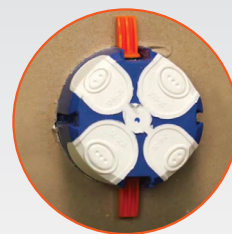

BlueBox krabice do dutých stěn

Instalační krabice BlueBox 68/1, 68/2 a 68/3

- efektivní nové řešení krabic pro duté stěny s revolučním systémem upevnění pomocí stahovacích aretačních pásek
- ušetří až 40 % času při instalaci
- vhodné k aplikaci v interiérech domácností i veřejného sektoru a služeb
- vyrobené z bezhalogenového termoplastu
- flexibilní vstupy z bílé gumy pro lepší utěsnění trubek s kabeláží
- konstrukce vnějšího profilu krabice k zamezení nežádoucí rotace v otvoru
- větší a dobře zapuštěný vnější okraj krabice k ideálnímu dolehnutí ke stěně

BlueBox 68/2

BlueBox 68/3

BlueBox 68/1

REVOLUČNÍ
systém
upevnění

Instalační krabice BlueBox do dutých stěn

- rozměry pro zapuštění \varnothing 68 mm s hloubkou 46 mm (použit vrtací korunku \varnothing 68 mm)
- pracovní napětí 400 V AC
- provozní teplota okolního prostředí od $-5\text{ }^{\circ}\text{C}$ do $+60\text{ }^{\circ}\text{C}$ (požární odolnost/GWT $850\text{ }^{\circ}\text{C}$)
- v souladu s normami EN 60670-1:2006; EN 60670-22:2007

BlueBox 68/1

- rozměr otvoru pro instalaci $68 \times 68\text{ mm}$
- 2 vstupy pro trubku \varnothing 16–20 mm;
- 2 vstupy pro trubku \varnothing 20–25 mm

BlueBox 68/2

- rozměr otvoru pro instalaci $139 \times 68\text{ mm}$
- 4 vstupy pro trubku \varnothing 16–20 mm;
- 2 vstupy pro trubku \varnothing 20–25 mm

BlueBox 68/3

- rozměr otvoru pro instalaci $210 \times 68\text{ mm}$
- 4 vstupy pro trubku \varnothing 16–20 mm;
- 4 vstupy pro trubku \varnothing 20–25 mm