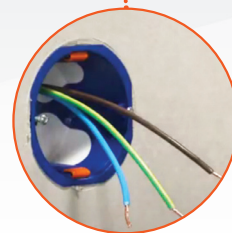

BlueBox krabice do dutých stěn

Instalační krabice BlueBox 68/1, 68/2 a 68/3

- efektivní nové řešení krabic pro duté stěny s revolučním systémem upevnění pomocí stahovacích aretačních pásek
- ušetří až 40 % času při instalaci
- vhodné k aplikaci v interiérech domácností i veřejného sektoru a služeb
- vyrobené z bezhalogenového termoplastu
- flexibilní vstupy z bílé gumy pro lepší utěsnění trubek s kabeláží
- konstrukce vnějšího profilu krabice k zamezení nežádoucí rotace v otvoru
- větší a dobře zapuštěný vnější okraj krabice k ideálnímu dolehnutí ke stěně

BlueBox 68/2

BlueBox 68/3

BlueBox 68/1

REVOLUČNÍ
systém
upevnění

Instalační krabice BlueBox do dutých stěn

- rozměry pro zapuštění \varnothing 68 mm s hloubkou 46 mm (použit vrtací korunku \varnothing 68 mm)
- pracovní napětí 400 V AC
- provozní teplota okolního prostředí od $-5\text{ }^{\circ}\text{C}$ do $+60\text{ }^{\circ}\text{C}$ (požární odolnost/GWT $850\text{ }^{\circ}\text{C}$)
- v souladu s normami EN 60670-1:2006; EN 60670-22:2007

BlueBox 68/1

- rozměr otvoru pro instalaci $68 \times 68\text{ mm}$
- 2 vstupy pro trubku \varnothing 16–20 mm;
- 2 vstupy pro trubku \varnothing 20–25 mm

BlueBox 68/2

- rozměr otvoru pro instalaci $139 \times 68\text{ mm}$
- 4 vstupy pro trubku \varnothing 16–20 mm;
- 2 vstupy pro trubku \varnothing 20–25 mm

BlueBox 68/3

- rozměr otvoru pro instalaci $210 \times 68\text{ mm}$
- 4 vstupy pro trubku \varnothing 16–20 mm;
- 4 vstupy pro trubku \varnothing 20–25 mm