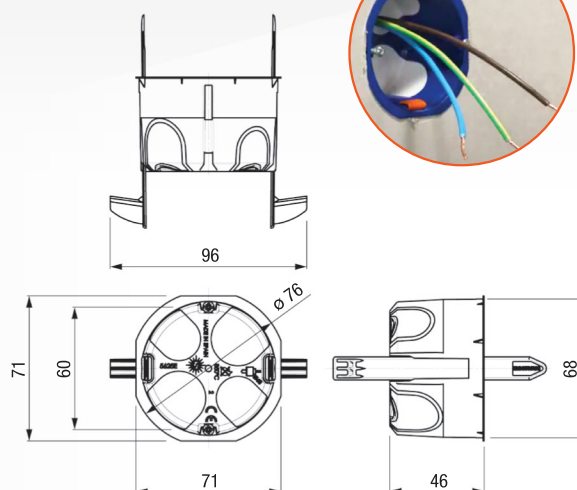

BlueBox krabice do dutých stěn

Instalační krabice BlueBox 68/1, 68/2 a 68/3

- efektivní nové řešení krabic pro duté stěny s revolučním systémem upevnění pomocí stahovacích aretačních pásek
- ušetří až 40 % času při instalaci
- vhodné k aplikaci v interiérech domácností i veřejného sektoru a služeb
- vyrobené z bezhalogenového termoplastu
- flexibilní vstupy z bílé gumy pro lepší utěsnění trubek s kabeláží
- konstrukce vnějšího profilu krabice k zamezení nežádoucí rotace v otvoru
- větší a dobře zapuštěný vnější okraj krabice k ideálnímu dolehnutí ke stěně

BlueBox 68/2

BlueBox 68/3

BlueBox 68/1

REVOLUČNÍ
systém
upevnění

Instalační krabice BlueBox do dutých stěn

- rozměry pro zapuštění \varnothing 68 mm s hloubkou 46 mm (použit vrtací korunku \varnothing 68 mm)
- pracovní napětí 400 V AC
- provozní teplota okolního prostředí od $-5\text{ }^{\circ}\text{C}$ do $+60\text{ }^{\circ}\text{C}$ (požární odolnost/GWT $850\text{ }^{\circ}\text{C}$)
- v souladu s normami EN 60670-1:2006; EN 60670-22:2007

BlueBox 68/1

- rozměr otvoru pro instalaci $68 \times 68\text{ mm}$
- 2 vstupy pro trubku \varnothing 16–20 mm;
- 2 vstupy pro trubku \varnothing 20–25 mm

BlueBox 68/2

- rozměr otvoru pro instalaci $139 \times 68\text{ mm}$
- 4 vstupy pro trubku \varnothing 16–20 mm;
- 2 vstupy pro trubku \varnothing 20–25 mm

BlueBox 68/3

- rozměr otvoru pro instalaci $210 \times 68\text{ mm}$
- 4 vstupy pro trubku \varnothing 16–20 mm;
- 4 vstupy pro trubku \varnothing 20–25 mm