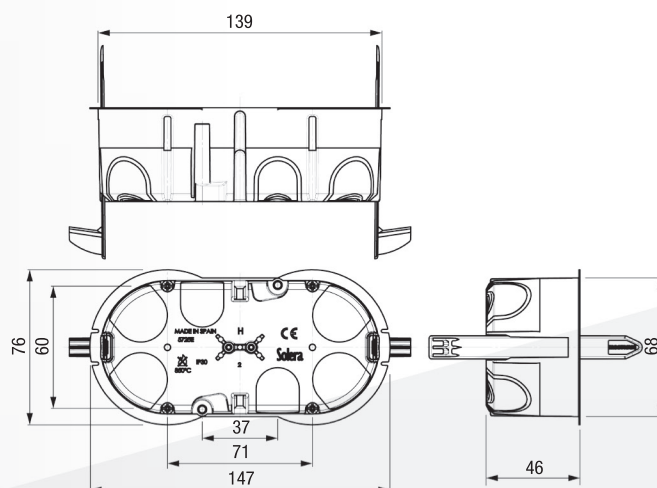

BlueBox krabice do dutých stěn

Instalační krabice BlueBox 68/1, 68/2 a 68/3

- efektivní nové řešení krabic pro duté stěny s revolučním systémem upevnění pomocí stahovacích aretačních pásek
- ušetří až 40 % času při instalaci
- vhodné k aplikaci v interiérech domácností i veřejného sektoru a služeb
- vyrobené z bezhalogenového termoplastu
- flexibilní vstupy z bílé gumy pro lepší utěsnění trubek s kabeláží
- konstrukce vnějšího profilu krabice k zamezení nežádoucí rotace v otvoru
- větší a dobře zapuštěný vnější okraj krabice k ideálnímu dolehnutí ke stěně

BlueBox 68/2

BlueBox 68/3

BlueBox 68/1

REVOLUČNÍ
systém
upevnění

Instalační krabice BlueBox do dutých stěn

- rozměry pro zapuštění \varnothing 68 mm s hloubkou 46 mm (použit vrtací korunku \varnothing 68 mm)
- pracovní napětí 400 V AC
- provozní teplota okolního prostředí od $-5\text{ }^{\circ}\text{C}$ do $+60\text{ }^{\circ}\text{C}$ (požární odolnost/GWT $850\text{ }^{\circ}\text{C}$)
- v souladu s normami EN 60670-1:2006; EN 60670-22:2007

BlueBox 68/1

- rozměr otvoru pro instalaci $68 \times 68\text{ mm}$
- 2 vstupy pro trubku \varnothing 16–20 mm;
- 2 vstupy pro trubku \varnothing 20–25 mm

BlueBox 68/2

- rozměr otvoru pro instalaci $139 \times 68\text{ mm}$
- 4 vstupy pro trubku \varnothing 16–20 mm;
- 2 vstupy pro trubku \varnothing 20–25 mm

BlueBox 68/3

- rozměr otvoru pro instalaci $210 \times 68\text{ mm}$
- 4 vstupy pro trubku \varnothing 16–20 mm;
- 4 vstupy pro trubku \varnothing 20–25 mm