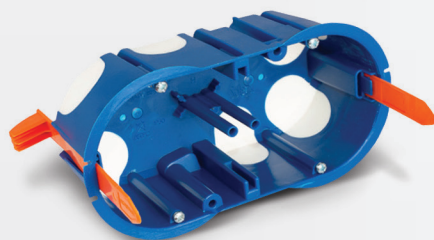

BlueBox krabice do dutých stěn

Instalační krabice BlueBox 68/1, 68/2 a 68/3

- efektivní nové řešení krabic pro duté stěny s revolučním systémem upevnění pomocí stahovacích aretačních pásek
- ušetří až 40 % času při instalaci
- vhodné k aplikaci v interiérech domácností i veřejného sektoru a služeb
- vyrobené z bezhalogenového termoplastu
- flexibilní vstupy z bílé gumy pro lepší utěsnění trubek s kabeláží
- konstrukce vnějšího profilu krabice k zamezení nežádoucí rotace v otvoru
- větší a dobře zapuštěný vnější okraj krabice k ideálnímu dolehnutí ke stěně

BlueBox 68/2

BlueBox 68/3

BlueBox 68/1

REVOLUČNÍ
systém
upevnění

Instalační krabice BlueBox do dutých stěn

- rozměry pro zapuštění \varnothing 68 mm s hloubkou 46 mm (použit vrtací korunku \varnothing 68 mm)
- pracovní napětí 400 V AC
- provozní teplota okolního prostředí od $-5\text{ }^{\circ}\text{C}$ do $+60\text{ }^{\circ}\text{C}$ (požární odolnost/GWT $850\text{ }^{\circ}\text{C}$)
- v souladu s normami EN 60670-1:2006; EN 60670-22:2007

BlueBox 68/1

- rozměr otvoru pro instalaci $68 \times 68\text{ mm}$
- 2 vstupy pro trubku \varnothing 16–20 mm;
- 2 vstupy pro trubku \varnothing 20–25 mm

BlueBox 68/2

- rozměr otvoru pro instalaci $139 \times 68\text{ mm}$
- 4 vstupy pro trubku \varnothing 16–20 mm;
- 2 vstupy pro trubku \varnothing 20–25 mm

BlueBox 68/3

- rozměr otvoru pro instalaci $210 \times 68\text{ mm}$
- 4 vstupy pro trubku \varnothing 16–20 mm;
- 4 vstupy pro trubku \varnothing 20–25 mm