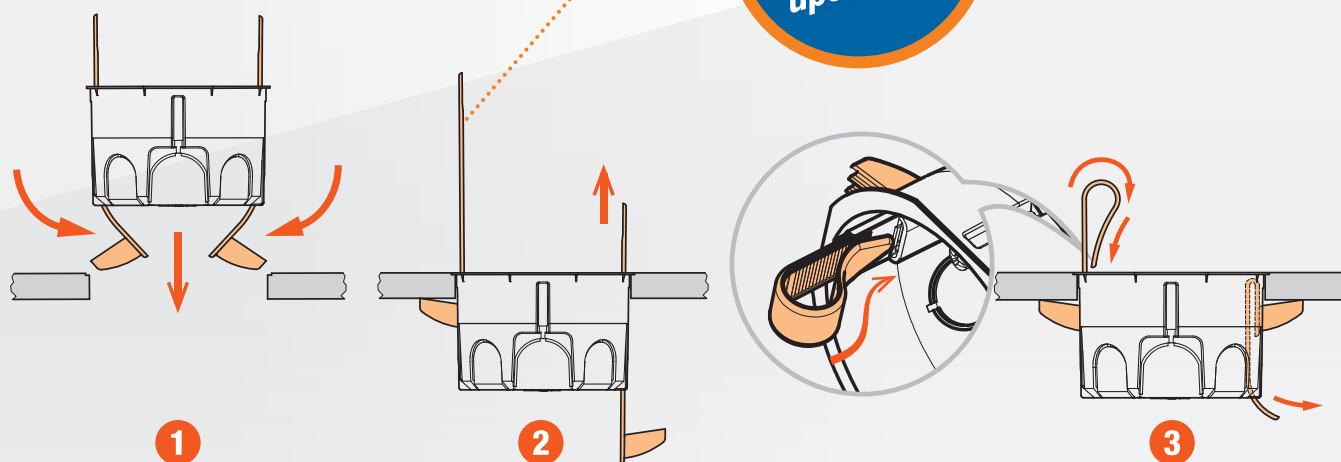

BlueBox krabice do dutých stěn

Instalační krabice BlueBox 68/1, 68/2 a 68/3

- efektivní nové řešení krabic pro duté stěny s revolučním systémem upevnění pomocí stahovacích aretačních pásek
- ušetří až 40 % času při instalaci
- vhodné k aplikaci v interiérech domácností i veřejného sektoru a služeb
- vyrobené z bezhalogenového termoplastu
- flexibilní vstupy z bílé gumy pro lepší utěsnění trubek s kabeláží
- konstrukce vnějšího profilu krabice k zamezení nežádoucí rotace v otvoru
- větší a dobře zapuštěný vnější okraj krabice k ideálnímu dolehnutí ke stěně

BlueBox 68/2

BlueBox 68/3

BlueBox 68/1

REVOLUČNÍ
systém
upevnění

Instalační krabice BlueBox do dutých stěn

- rozměry pro zapuštění \varnothing 68 mm s hloubkou 46 mm (použit vrtací korunku \varnothing 68 mm)
- pracovní napětí 400 V AC
- provozní teplota okolního prostředí od $-5\text{ }^{\circ}\text{C}$ do $+60\text{ }^{\circ}\text{C}$ (požární odolnost/GWT $850\text{ }^{\circ}\text{C}$)
- v souladu s normami EN 60670-1:2006; EN 60670-22:2007

BlueBox 68/1

- rozměr otvoru pro instalaci $68 \times 68\text{ mm}$
- 2 vstupy pro trubku \varnothing 16–20 mm;
- 2 vstupy pro trubku \varnothing 20–25 mm

BlueBox 68/2

- rozměr otvoru pro instalaci $139 \times 68\text{ mm}$
- 4 vstupy pro trubku \varnothing 16–20 mm;
- 2 vstupy pro trubku \varnothing 20–25 mm

BlueBox 68/3

- rozměr otvoru pro instalaci $210 \times 68\text{ mm}$
- 4 vstupy pro trubku \varnothing 16–20 mm;
- 4 vstupy pro trubku \varnothing 20–25 mm