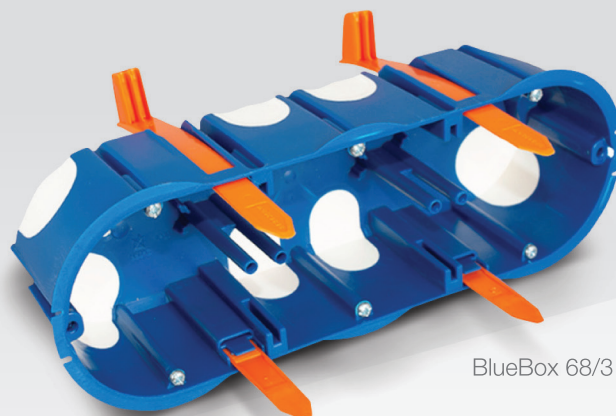

BlueBox krabice do dutých stěn

Instalační krabice BlueBox 68/1, 68/2 a 68/3

- efektivní nové řešení krabic pro duté stěny s revolučním systémem upevnění pomocí stahovacích aretačních pásek
- ušetří až 40 % času při instalaci
- vhodné k aplikaci v interiérech domácností i veřejného sektoru a služeb
- vyrobené z bezhalogenového termoplastu
- flexibilní vstupy z bílé gumy pro lepší utěsnění trubek s kabeláží
- konstrukce vnějšího profilu krabice k zamezení nežádoucí rotace v otvoru
- větší a dobře zapuštěný vnější okraj krabice k ideálnímu dolehnutí ke stěně

BlueBox 68/2

BlueBox 68/3

BlueBox 68/1

REVOLUČNÍ
systém
upevnění

Instalační krabice BlueBox do dutých stěn

- rozměry pro zapuštění \varnothing 68 mm s hloubkou 46 mm (použit vrtací korunku \varnothing 68 mm)
- pracovní napětí 400 V AC
- provozní teplota okolního prostředí od $-5\text{ }^{\circ}\text{C}$ do $+60\text{ }^{\circ}\text{C}$ (požární odolnost/GWT $850\text{ }^{\circ}\text{C}$)
- v souladu s normami EN 60670-1:2006; EN 60670-22:2007

BlueBox 68/1

- rozměr otvoru pro instalaci $68 \times 68\text{ mm}$
- 2 vstupy pro trubku \varnothing 16–20 mm;
- 2 vstupy pro trubku \varnothing 20–25 mm

BlueBox 68/2

- rozměr otvoru pro instalaci $139 \times 68\text{ mm}$
- 4 vstupy pro trubku \varnothing 16–20 mm;
- 2 vstupy pro trubku \varnothing 20–25 mm

BlueBox 68/3

- rozměr otvoru pro instalaci $210 \times 68\text{ mm}$
- 4 vstupy pro trubku \varnothing 16–20 mm;
- 4 vstupy pro trubku \varnothing 20–25 mm