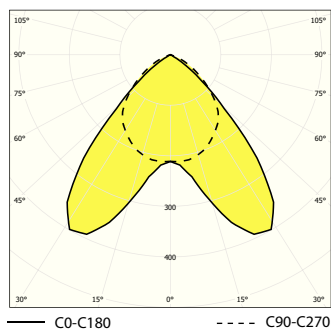

BALOT-BAP, 4x18W, IP20