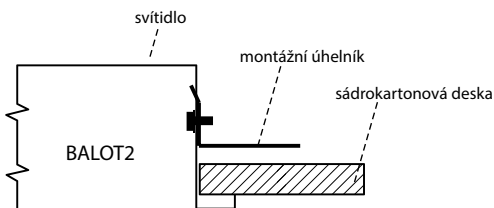

BALOT – BAP, BALOT2 – BAP

IP 20

INTERIÉROVÁ SVÍTIDLA – PODHLEDOVÁ

BALOT-BAP, 4x18W, IP20

- zvláštní výbava

051138 Sada úchytů BALOT/ BARBET – sádkarton

Použití: Zápustné svítidlo BALOT-BAP je určeno pro přímé osvětlení v kancelářích, obchodech, bankách a pro osvětlení na chodbách.

Předřadník: **K** – elektromagnetický 230 V/50 Hz, s paralelní kompenzací
EP – elektronický 220-240 V/ 50-60 Hz AC, 176-280 V DC (min. zápalné napětí výboje zářivky ≥ 198 V DC)

Těleso: Lakovaný ocelový plech RAL 9003

Mřížka: **BAP** – parabolická mřížka z vysoce leštěného plechu
WR – podélné i příčné lamely z bíle lakovaného plechu

Uchytení: BALOT – montáž do stropních podhledových modulů 600 x 600 s viditelnými systémy nosných lišt, minimální výška volné dutiny v podhledu 200 mm. BALOT2 – montáž do stropních podhledových modulů 625 x 625 s viditelnými systémy nosných lišt a do sádkartonu, minimální výška volné dutiny v podhledu 200 mm

Připojení: Bezšroubová třípólová svorkovnice, max. průřez vodičů 2,5 mm², svítidlo je připraveno pro smyčkování (možnost připojení dvou kabelů)

Na objednání: **Em** – dočasné nouzové osvětlení (1h, 3h) /viz str. 155/
MULTI – trvalé nouzové osvětlení (1h, 3h) /viz str. 155/
DIM – stmívatelný elektronický předřadník (1-10V, DSI, DALI)
ISODOM – 3-pólová svorkovnice pro snadnější montáž
eLED – svítidla lze vybavit LED zdroji eLED 8-32W, 230 V/ 50 Hz