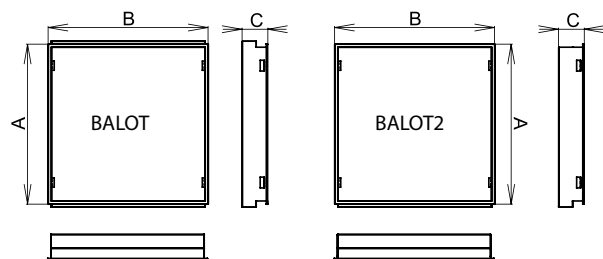

BALOT – BAP, BALOT2 – BAP

IP 20

INTERIÉROVÁ SVÍTIDLA – PODHLEDOVÁ