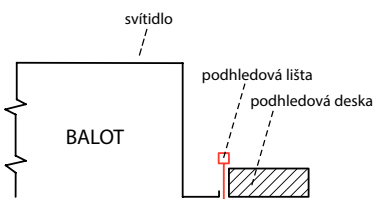

BALOT – BAP, BALOT2 – BAP

IP 20

INTERIÉROVÁ SVÍTIDLA – PODHLEDOVÁ

BALOT-BAP, 4x18W, IP20

- zvláštní výbava

051138 Sada úchytů BALOT/ BARBET – sádkarton

Použití: Zápustné svítidlo BALOT-BAP je určeno pro přímé osvětlení v kancelářích, obchodech, bankách a pro osvětlení na chodbách.

Mřížka: **BAP** – parabolická mřížka z vysoce leštěného plechu
WR – podélné i příčné lamely z bíle lakovaného plechu

Uchytení: BALOT – montáž do stropních podhledových modulů 600 x 600 s viditelnými systémy nosných lišt, minimální výška volné dutiny v podhledu 200 mm. BALOT2 – montáž do stropních podhledových modulů 625 x 625 s viditelnými systémy nosných lišt a do sádkartonu, minimální výška volné dutiny v podhledu 200 mm

Připojení: Bezšroubová třípólová svorkovnice, max. průřez vodičů 2,5 mm², svítidlo je připraveno pro smyčkování (možnost připojení dvou kabelů)

Na objednání: **Em** – dočasné nouzové osvětlení (1h, 3h) /viz str. 155/
MULTI – trvalé nouzové osvětlení (1h, 3h) /viz str. 155/
DIM – stmívatelný elektronický předřadník (1-10V, DSI, DALI)
ISODOM – 3-pólová svorkovnice pro snadnější montáž
eLED – svítidla lze vybavit LED zdroji eLED 8-32W, 230 V/ 50 Hz